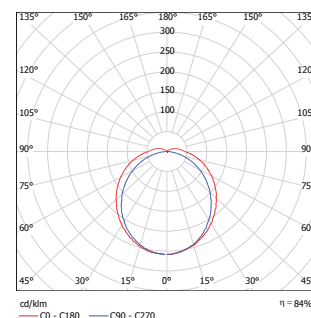

830 versjon leveres på forespørsel

3332089	Proof festebrakett (stk)
3332413	Veggkonsoll 450 - galvanisert
111730	Wirefeste

Vi reserverer oss for eventuelle trykkfeil og endringer.