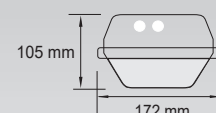

17W c-c 500 mm
30/45W c-c 800 mm
37/56/78W c-c 1100 mm

Proof LED er en serie tette industriarmaturer IP65 for bruk i tøffe miljøer.

Beskrivelse

Utenpåliggende industriarmatur med skjerm og bred lysfordeling. Armaturstamme i lys grå glassfiberarmert polyester. Avskjerming i frostet polykarbonat for å gi et jevnt og mykt lys. Festeklips i rustfritt stål.