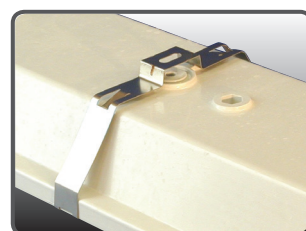

17W c-c 500 mm
30/45W c-c 800 mm
37/56/78W c-c 1100 mm

Proof LED er en serie tette industriarmaturer IP65 for bruk i tøffe miljøer.

Beskrivelse

Utenpåliggende industriarmatur med skjerm og bred lysfordeling. Armaturstamme i lys grå glassfiberarmert polyester. Avskjerming i frostet polykarbonat for å gi et jevnt og mykt lys. Festeklips i rustfritt stål.

Kabelinnføring med nipler i armaturens endestykker, svekkinger på armaturtopp. Armaturen leveres for overkobling som standard med 5x2,5mm² innstikksklemme i hver ende.

Øvrig

Leveres med integrert nødlysagregat/batteripakke eller bevegelsessensor på forespørsel (gjelder ikke 18W). 830 eller 850 lysfarge eller Ra 90 på forespørsel).

Høykvalitet LED RA 80

Rustfrie stålklips med sikkerhetskrue

Festebrakett i rustfritt stål (tilbehør)

| Lyskilde (systemeffekt) | 17W | 30W | 37W | 45W | 56W | 78W | 56W high |
|--------------------------|---------|---------|---------|---------|---------|---------|----------|
| Fargetemperatur | 4000K | 4000K | 4000K | 4000K | 4000K | 4000K | 4000K |
| Lysytelse armatur - lm | 2140 | 4290 | 5530 | 6020 | 7760 | 10360 | 7750 |
| Armaturlysutbytte - lm/W | 126 | 143 | 149 | 134 | 139 | 133 | 138 |
| Fargeindex Ra | 80 | 80 | 80 | 80 | 80 | 80 | 80 |
| Fargetoleranse MacAdam | 3 | 3 | 3 | 3 | 3 | 3 | 3 |
| Forventet levetid L70B10 | 65 000t | 65 000t | 65 000t | 65 000t | 65 000t | 65 000t | 65 000t |
| Omgivelsestemperatur Ta | 45°C | 45°C | 45°C | 35°C | 35°C | 35°C | 35°C |