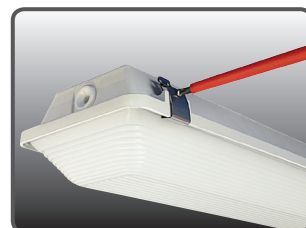

17W c-c 500 mm
30/45W c-c 800 mm
37/56/78W c-c 1100 mm

Proof LED er en serie tette industriarmaturer IP65 for bruk i tøffe miljøer.

Beskrivelse

Utenpåliggende industriarmatur med skjerm og bred lysfordeling. Armaturstamme i lys grå glassfiberarmert polyester. Avskjerming i frostet polykarbonat for å gi et jevnt og mykt lys. Festeklips i rustfritt stål.

Bruksområde

Industri, næringsmiddelindustri, landbruk, kjøle-, fryserom, utendørs, garasjer, lager etc.

Montasje

Direkte i tak eller på vegg. Kan leveres med festebrakett, wirefeste og veggkonsoll.

Tilkobling

Kabelinnføring med nipler i armaturens endestykker, svekkinger på armaturtopp. Armaturen leveres for overkobling som standard med 5x2,5mm² innstikksklemme i hver ende.

Øvrig

Leveres med integrert nødlysagregat/batteripakke eller bevegelsessensor på forespørsel (gjelder ikke 18W). 830 eller 850 lysfarge eller Ra 90 på forespørsel).

Høykvalitet LED RA 80

Rustfrie stålklips med sikkerhetskrue

Festebrakett i rustfritt stål (tilbehør)

| Lyskilde (systemeffekt) | 17W | 30W | 37W | 45W | 56W | 78W | 56W high |
|--------------------------|---------|---------|---------|---------|---------|---------|----------|
| Fargetemperatur | 4000K | 4000K | 4000K | 4000K | 4000K | 4000K | 4000K |
| Lysytelse armatur - lm | 2140 | 4290 | 5530 | 6020 | 7760 | 10360 | 7750 |
| Armaturlysutbytte - lm/W | 126 | 143 | 149 | 134 | 139 | 133 | 138 |
| Fargeindex Ra | 80 | 80 | 80 | 80 | 80 | 80 | 80 |
| Fargetoleranse MacAdam | 3 | 3 | 3 | 3 | 3 | 3 | 3 |
| Forventet levetid L70B10 | 65 000t | 65 000t | 65 000t | 65 000t | 65 000t | 65 000t | 65 000t |
| Omgivelsestemperatur Ta | 45°C | 45°C | 45°C | 35°C | 35°C | 35°C | 35°C |