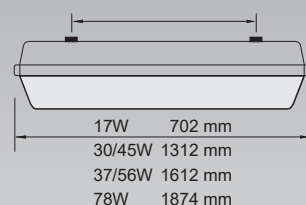

17W c-c 500 mm
30/45W c-c 800 mm
37/56/78W c-c 1100 mm

Proof LED er en serie tette industriarmaturer IP65 for bruk i tøffe miljøer.

Beskrivelse

Utenpåliggende industriarmatur med skjerm og bred lysfordeling. Armaturstamme i lys grå glassfiberarmert polyester. Avskjerming i frostet polykarbonat for å gi et jevnt og mykt lys. Festeklips i rustfritt stål.