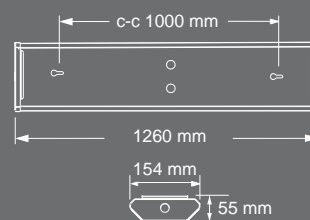

Ferro Low LED

Beskrivning

Slimmad IP44 armatur med LED lysrör för många användningsområden. Armaturstomme och gavlar av vit (RAL 9010) pulverlackerad stålplåt. De hållbara plåtgavlarna är fast monterade i stommen. Kupa av klar akryl, självsläsande i stommen.

LED Lysrör

Lysrören är i LED utförande

- Effekt 22W
- Livslängd 40.000 tim
- Färgtemperatur 4000K/4500K

LED lysrören har en skyddsplåt för att försvåra stöld. Lysrören är certifierade enligt gällande standarder.

Användningsområde

Industrilokaler, våta utrymmen, garage, omklädningsrum, kulvertar etc.

Montage

För dikt tak- eller väggmontage med 2 st nyckelhål för skruvfastsättning.

Anslutning

Armaturen är försedd med 3-polig plint. Kabelgång i mitten samt utbrytningsöppning i gavlarna. Genomkoppling för 1 fas 230V.