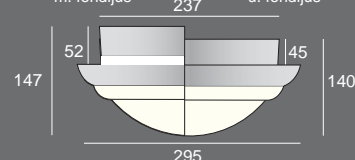

Astro & Cosmo 340 High
m. fondljus u. fondljus