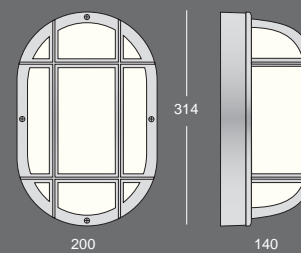

Utbytbar LED enhet med bajonett fättning.