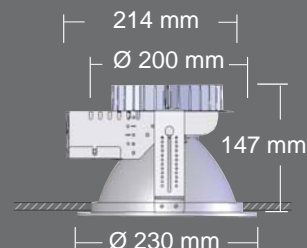

Origo LED

Beskrivning

Infälld downlight med LED. Stomme i stålplåt. Reflektor i aluminium. Vitlackerad täckring. Anslutningssockel för LED-modul enligt Zhaga-standard.

Användningsområde

Korridorer, samlings-salar, kontor, butiker, hotell och annan offentlig miljö.

Förkoppling

LED enhet med inbyggt driftdon.

Montage

Monteras infällt i tak med reglerbara fästklor.

Anslutning

3 meter sladd och stickpropp.

Ljuskälla

- Utbytbar LED enhet (inkl. driftdon)
- Livslängd 50.000 timmar
- 1100lm - 3000 K
- Motsvarar ljusmässigt 26W kompaktlysrör
- 20W LED
- Dimmning möjlig med dimmer av bakkants-typ