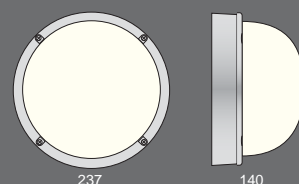

Protect & Neptune 001 LED

Husnummerskylt

Beskrivning

Klassisk kvalitetsarmatur i runt utförande med stomme och dekor av gjutet aluminium. Kupa av opal slagtålig och UV-beständig polykarbonat. Anslutningssockel för LED-modul enligt Zhaga-standard.

Användningsområde

Fasader, entréer, gångstråk och tunnlar.

Montage

Dikt tak eller vägg, samt pollarmontage.

Anslutning

Både för utanpåliggande och dold installation. Insticksplint 3x2x2,5 mm² med möjlighet för vidarekoppling. Två hål bakåt för kabelinföring, med gummigenomföring.

Ljuskälla

- Utbytbar LED enhet (inkl. driftdon)
- Livslängd 50.000 timmar
- 1100lm - 3000 K 15W (ej dimbar)
- 1100lm - 4000 K 14W (ej dimbar)
- Motsvarar ljusmässigt 26W kompaktlysrör

Sensor

Känsligheten ställs in på mikrovågssensorn. På samma sätt kan efterlystid (belysningstid efter registrerad rörelse) justeras (5 sek - 25 min). Enheten har också inställningsbar dagsljussensor (2-30 lux). Classic Detect kan även användas till master för andra armaturer.

När alla ingående armaturer är LED-varianter kan även master-master eller master-slave-master funktion användas.