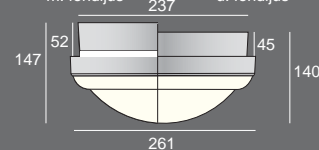

Astro & Cosmo 260 High
m. fondljus u. fondljus

Astro & Cosmo 300 High
m. fondljus u. fondljus