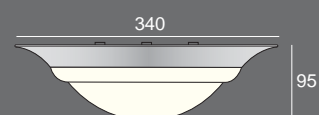

Astro & Cosmo LED

Beskrivning

Astro och Cosmo är robusta och dekorativa universalarmaturer för allmänbelysning i både offentliga och privata miljöer. Detect-varianterna har integrerad mikrovågssensor med av/på-funktion som reagerar på rörelse i armaturens detektionsområde. Armaturstomme i gjuten aluminium. Kupa av opal slagtålig och UV-beständig polykarbonat.

Fondljusstillsats ingår på High versionerna (inte monterad). Den utgörs av en distansring av polykarbonat mellan bottenplattan och stomme, och ger en luminans-utjämnande effekt runt armaturen.

Användningsområde

Allmänbelysningsarmatur i trapphus, ingångspartier, väntrum, korridorer, toaletter och badrum.

Montage

Dikt tak eller på vägg. IP44 vid väggmontage och IP43 vid takmontage.

Anslutning

Insticksplint 3x2x2,5 mm² med möjlighet för vidarekoppling.

Sensor

Känsligheten ställs in på mikrovågssensorn. På samma sätt kan efterlystid (belysningstid efter registrerad rörelse) justeras (5 sek-25 min). Enheten har också inställningsbar dagsljussensor (2-30 lux). Astro/Cosmo Detect kan även användas till master för andra armaturer. När alla ingående armaturer är LED-varianter kan även master-master eller master-slave-master funktion användas.

Ljuskälla

- 700lm - 3000 K 15W LED enhet (230V direkt drift) - motsvarar ljusmässigt 2X9W kompakt
- 1100lm - 4000 K 14W LED enhet (230V direkt drift) - motsvarar ljusmässigt 26W kompakt
- 1100lm - 3000 K 15W LED enhet (230V direkt drift) - motsvarar ljusmässigt 26W kompakt
- Livslängd 50.000 timmar
- 700lm - 3000 K 15W LED kan dimmas med dimmer av bakkants-typ. Andra är ej dimbara.
- Anslutningssockel för LED-modul enligt Zhaga-standard.