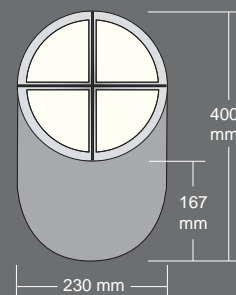

Protect & Neptune 001 LED

Husnummerskylt

Beskrivning

Klassisk kvalitetsarmatur i runt utförande med stomme och dekor av gjutet aluminium. Kupa av opal slagtålig och UV-beständig polykarbonat. Anslutningssockel för LED-modul enligt Zhaga-standard.

Användningsområde

Fasader, entréer, gångstråk och tunnlar.

Montage

Dikt tak eller vägg, samt pollarmontage.

Anslutning

Både för utanpåliggande och dold installation. Insticksplint 3x2x2,5 mm² med möjlighet för vidarekoppling. Två hål bakåt för kabelinföring, med gummigenomföring.

Ljuskälla

- Utbytbar LED enhet (inkl. driftdon)
- Livslängd 50.000 timmar
- 1100lm - 3000 K 15W (ej dimbar)
- 1100lm - 4000 K 14W (ej dimbar)
- Motsvarar ljusmässigt 26W kompaktlysrör

Sensor

Känsligheten ställs in på mikrovågssensorn. På samma sätt kan efterlystid (belysningstid efter registrerad rörelse) justeras (5 sek - 25 min). Enheten har också inställningsbar dagsljussensor (2-30 lux). Classic Detect kan även användas till master för andra armaturer.

När alla ingående armaturer är LED-varianter kan även master-master eller master-slave-master funktion användas.