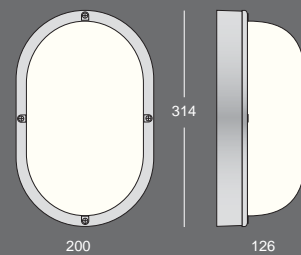

Neptune 002 - kors - halvskärm