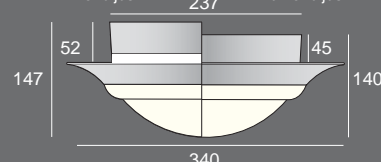

Astro & Cosmo LED

Beskrivning

Astro och Cosmo är robusta och dekorativa universalarmaturer för allmänbelysning i både offentliga och privata miljöer. Detect-varianterna har integrerad mikrovågssensor med av/på-funktion som reagerar på rörelse i armaturens detektionsområde. Armaturstomme i gjuten aluminium. Kupa av opal slagtålig och UV-beständig polykarbonat.

Fondljusstillsats ingår på High versionerna (inte monterad). Den utgörs av en distansring av polykarbonat mellan bottenplattan och stomme, och ger en luminans-utjämnande effekt runt armaturen.

Användningsområde

Allmänbelysningsarmatur i trapphus, ingångspartier, väntrum, korridorer, toaletter och badrum.

Montage

Dikt tak eller på vägg. IP44 vid väggmontage och IP43 vid takmontage.

Anslutning

Insticksplint 3x2x2,5 mm² med möjlighet för vidarekoppling.

Sensor

Känsligheten ställs in på mikrovågssensorn. På samma sätt kan efterlystid (belysningstid efter registrerad rörelse) justeras (5 sek-25 min). Enheten har också inställningsbar dagsljussensor (2-30 lux). Astro/Cosmo Detect kan även användas till master för andra armaturer. När alla ingående armaturer är LED-varianter kan även master-master eller master-slave-master funktion användas.

Ljuskälla

- 700lm - 3000 K 15W LED enhet (230V direkt drift) - motsvarar ljusmässigt 2X9W kompakt
- 1100lm - 4000 K 14W LED enhet (230V direkt drift) - motsvarar ljusmässigt 26W kompakt
- 1100lm - 3000 K 15W LED enhet (230V direkt drift) - motsvarar ljusmässigt 26W kompakt
- Livslängd 50.000 timmar
- 700lm - 3000 K 15W LED kan dimmas med dimmer av bakkants-typ. Andra är ej dimbara.
- Anslutningssockel för LED-modul enligt Zhaga-standard.