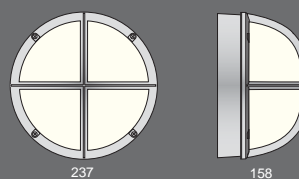

Protect & Neptune 001 LED

Husnummerskylt

Beskrivning

Klassisk kvalitetsarmatur i runt utförande med stomme och dekor av gjutet aluminium. Kupa av opal slagtålig och UV-beständig polykarbonat. Anslutningssockel för LED-modul enligt Zhaga-standard.

Användningsområde

Fasader, entréer, gångstråk och tunnlar.

Montage

Dikt tak eller vägg, samt pollarmontage.

Anslutning

Både för utanpåliggande och dold installation. Insticksplint 3x2x2,5 mm² med möjlighet för vidarekoppling. Två hål bakåt för kabelinföring, med gummigenomföring.

Ljuskälla

- Utbytbar LED enhet (inkl. driftdon)
- Livslängd 50.000 timmar
- 1100lm - 3000 K 15W (ej dimbar)
- 1100lm - 4000 K 14W (ej dimbar)
- Motsvarar ljusmässigt 26W kompaktlysrör

Sensor

Känsligheten ställs in på mikrovågssensorn. På samma sätt kan efterlystid (belysningstid efter registrerad rörelse) justeras (5 sek - 25 min). Enheten har också inställningsbar dagsljussensor (2-30 lux). Classic Detect kan även användas till master för andra armaturer.

När alla ingående armaturer är LED-varianter kan även master-master eller master-slave-master funktion användas.