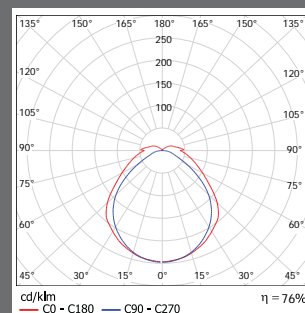

Nummer	Typ	Kupa	Effekt	Socket	Färg
7240084	Ferro Low LED	clear	2x22W	G13	vit